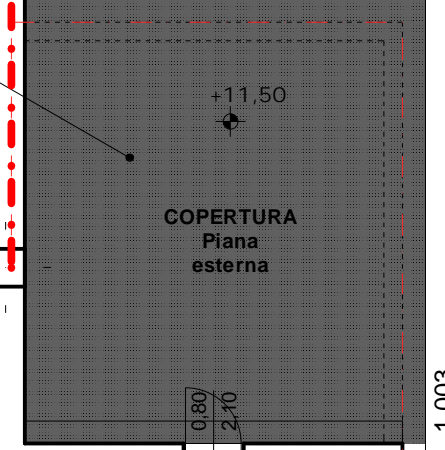

# PIANTA PIANO QUARTO (Soppalco)

Posizionamento MACCHINE per IMPIANTO di CLIMATIZZAZIONE e trattamento aria del P.T. e P. 3° + Soppalco sulla copertura del VANO SCALE

Posizionamento MACCHINE per IMPIANTO di CLIMATIZZAZIONE e trattamento aria del P.T. e P. 3° + Soppalco sulla copertura del VANO ASCENSORE